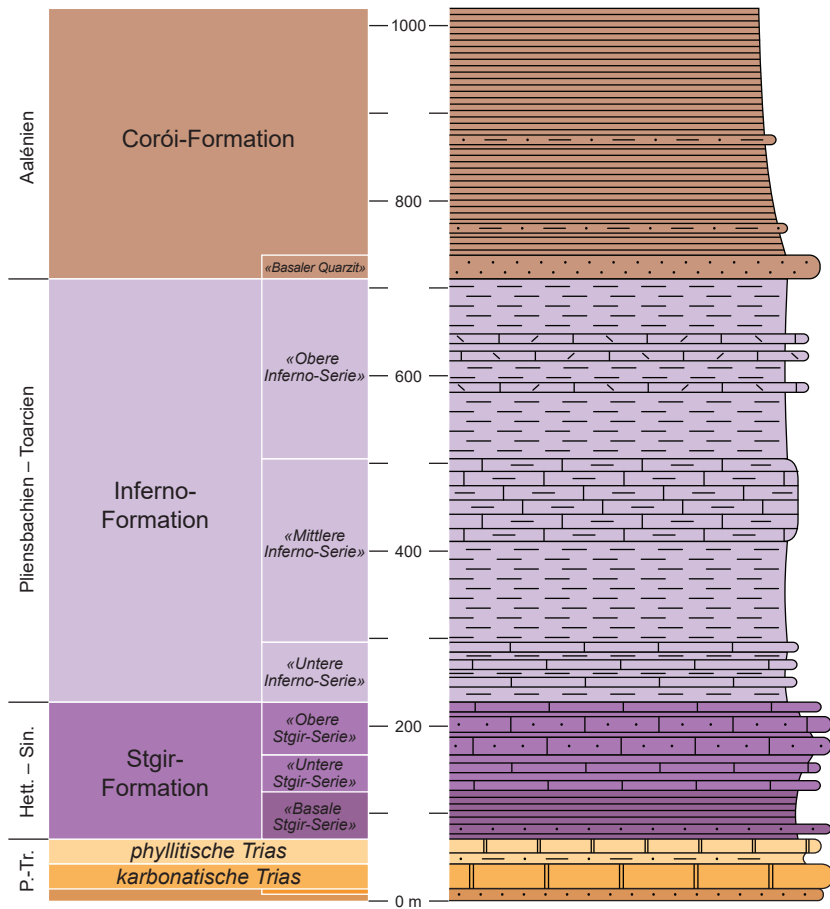

Lithostratigraphisches Sammelprofil der Scopi-Decke)

Profilo litostratigrafico sintetico della Falda dello Scopi

swisstopo 2024

strati^{CH}